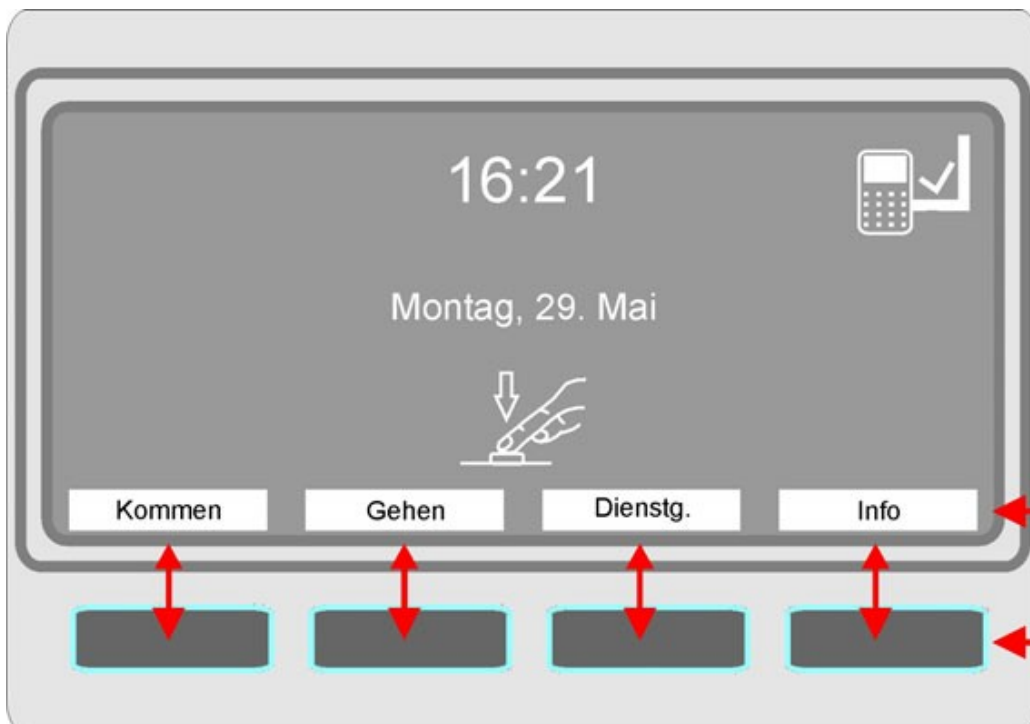

- ← Display
- ← aktuelle Belegung der Softkeys
- ← Softkeys
- ← Dezimaltastatur mit Funktionstasten F1 - F3 und "+" / "-" Taste
- ← Lesebereich für Karte

- ← Aktuelle Belegung der Softkeys
- ← Softkeys

Kommen – Buchung

Softkey „Kommen“ drücken, Ausweis vor Lesebereich halten

Gehen – Buchung

Softkey „Gehen“ drücken, Ausweis vor Lesebereich halten

Dienstgang - Gehen - Buchung

Softkey „Dienstgang“ drücken

Softkey „BA-Gehen“ drücken, Ausweis vor Lesebereich halten

Dienstgang – Kommen – Buchung

Softkey „Dienstgang“ drücken

Softkey „BA-Kommen“ drücken, Ausweis vor Lesebereich halten