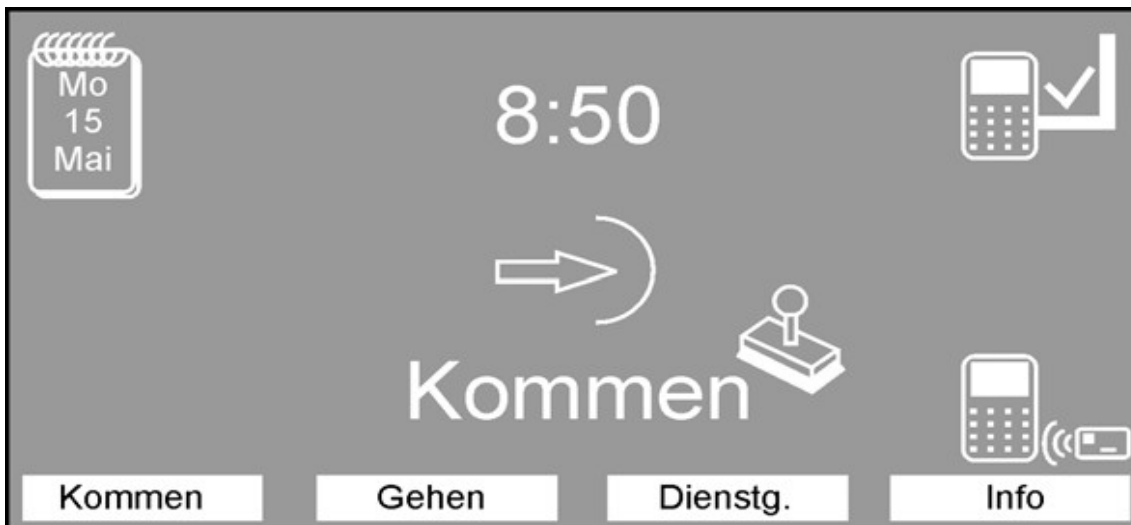

- ← Display
- ← aktuelle Belegung der Softkeys
- ← Softkeys
- ← Dezimaltastatur mit Funktionstasten F1 - F3 und "+" / "-" Taste
- ← Lesebereich für Karte

- ← Aktuelle Belegung der Softkeys
- ← Softkeys

Kommen – Buchung

Softkey „Kommen“ drücken, Ausweis vor Lesebereich halten

Gehen – Buchung

Softkey „Gehen“ drücken, Ausweis vor Lesebereich halten

Dienstgang - Gehen - Buchung

Softkey „Dienstgang“ drücken

Softkey „BA-Gehen“ drücken, Ausweis vor Lesebereich halten

Dienstgang – Kommen – Buchung

Softkey „Dienstgang“ drücken

Softkey „BA-Kommen“ drücken, Ausweis vor Lesebereich halten